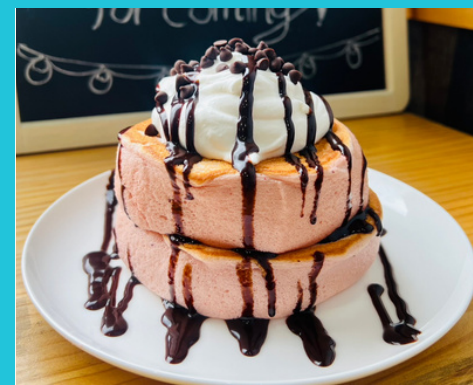

マンゴー生地のパンケーキです。いつ食べてもトロピカルな気分が味わえます！店主2番目に好きです！

Mango flavor pancake.

チョコバナナパンケーキ

¥1500

チョコ&バナナ生地のパンケーキです。店主も1番好きです。子供から大人まで嫌いな人いないでしょ？！

Chocolate&banana flavor pancake.

チョコいちごパンケーキ

¥1500